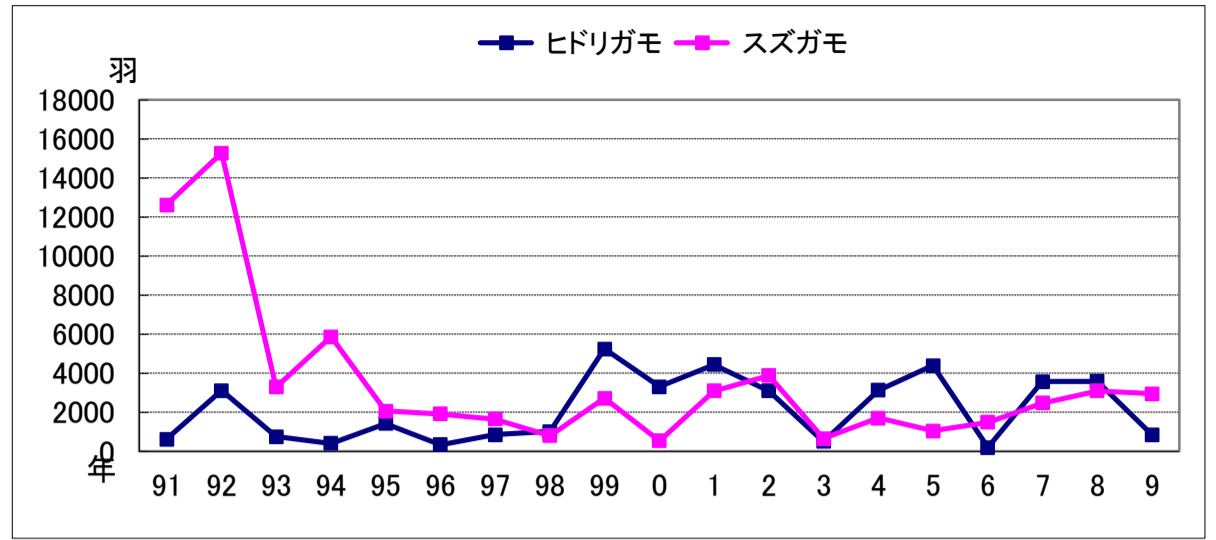

91	92	93	94	95	96	97	98	99	0	1	2
スズガモ	12621	15274	3287	5863	2071	1920	1654	805	2728	536	3102	3884
ツクシガモ							104	9	1	210		15
ヒドリガモ	625	3114	751	411	1427	350	846	1009	5241	3310	4443	3092
その他	3868	5331	2340	2824	2462	2689	2834	1763	2263	1553	3159	2106

カモ類

カモ類個体数合計	17114	23719	6378	9098	5960	4959	5438	3586	10233	5609	10704	9097
	13246	18388	4038	6274	3498	2270	2604	1823	7970	4056	7545	6991

シギ・チドリ類

	91	92	93	94	95	96	97	98	99	0	1	2
ハマシギ	1252	1354	1448	567	1351	1337	1494	1655	1001	543	1496	852
その他	126	107	78	97	178	114	130	44	158	53	220	163

シギ個体数合計	1378	1461	1526	664	1529	1451	1624	1699	1159	596	1716	1015