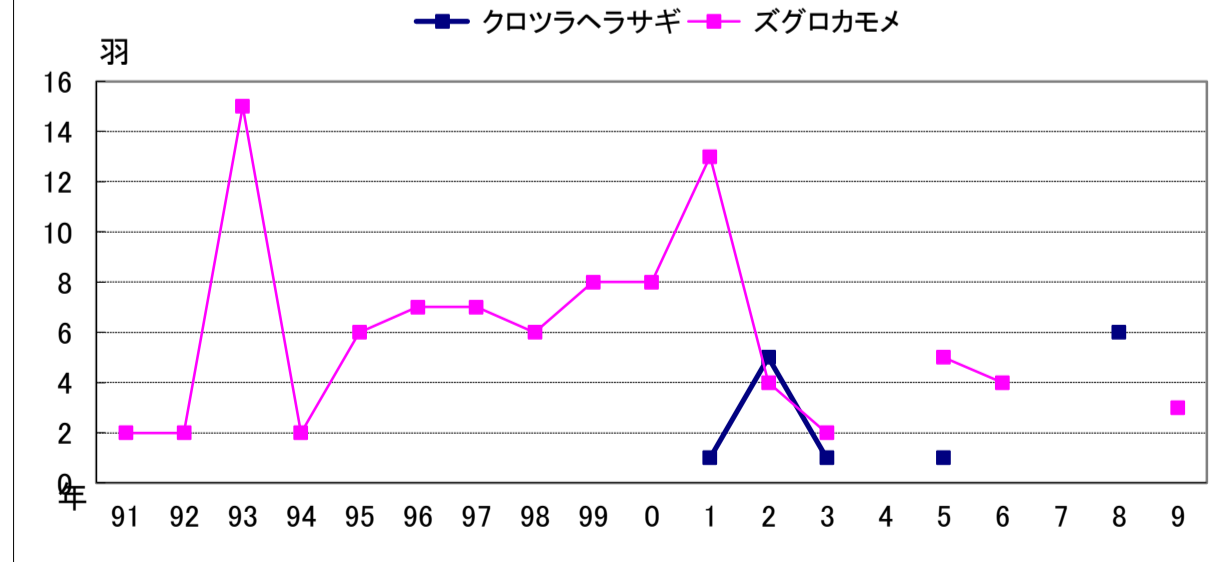

91	92	93	94	95	96	97	98	99	0	1	2
スズガモ	12621	15274	3287	5863	2071	1920	1654	805	2728	536	3102	3884
ツクシガモ							104	9	1	210		15
ヒドリガモ	625	3114	751	411	1427	350	846	1009	5241	3310	4443	3092
その他	3868	5331	2340	2824	2462	2689	2834	1763	2263	1553	3159	2106

カモ類

カモ類個体数合計	17114	23719	6378	9098	5960	4959	5438	3586	10233	5609	10704	9097
	13246	18388	4038	6274	3498	2270	2604	1823	7970	4056	7545	6991

シギ・チドリ類

	91	92	93	94	95	96	97	98	99	0	1	2
ハマシギ	1252	1354	1448	567	1351	1337	1494	1655	1001	543	1496	852
その他	126	107	78	97	178	114	130	44	158	53	220	163

シギ個体数合計	1378	1461	1526	664	1529	1451	1624	1699	1159	596	1716	1015