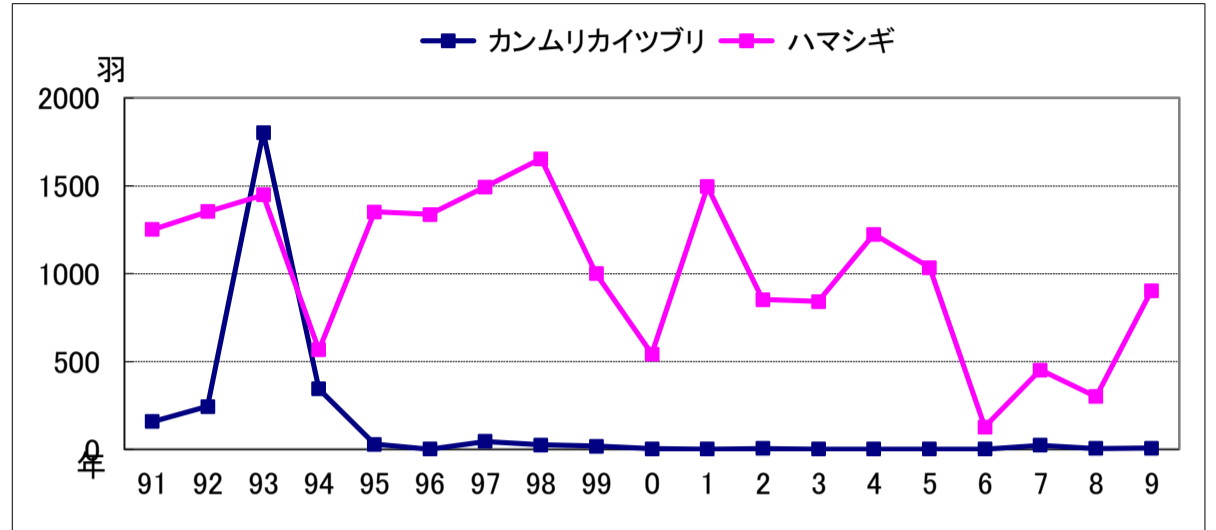

91	92	93	94	95	96	97	98	99	0	1	2
スズガモ	12621	15274	3287	5863	2071	1920	1654	805	2728	536	3102	3884
ツクシガモ							104	9	1	210		15
ヒドリガモ	625	3114	751	411	1427	350	846	1009	5241	3310	4443	3092
その他	3868	5331	2340	2824	2462	2689	2834	1763	2263	1553	3159	2106

カモ類

カモ類個体数合計	17114	23719	6378	9098	5960	4959	5438	3586	10233	5609	10704	9097
	13246	18388	4038	6274	3498	2270	2604	1823	7970	4056	7545	6991

シギ・チドリ類

	91	92	93	94	95	96	97	98	99	0	1	2
ハマシギ	1252	1354	1448	567	1351	1337	1494	1655	1001	543	1496	852
その他	126	107	78	97	178	114	130	44	158	53	220	163

シギ個体数合計	1378	1461	1526	664	1529	1451	1624	1699	1159	596	1716	1015