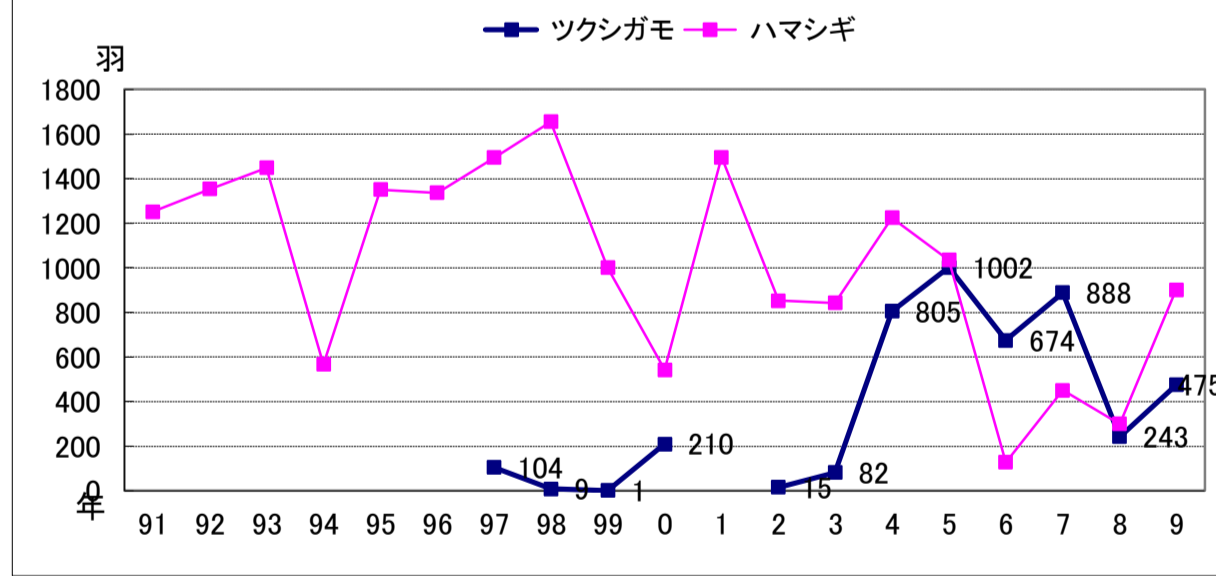

91	92	93	94	95	96	97	98	99	0	1	2
スズガモ	12621	15274	3287	5863	2071	1920	1654	805	2728	536	3102	3884
ツクシガモ							104	9	1	210		15
ヒドリガモ	625	3114	751	411	1427	350	846	1009	5241	3310	4443	3092
その他	3868	5331	2340	2824	2462	2689	2834	1763	2263	1553	3159	2106

カモ類

カモ類個体数合計	17114	23719	6378	9098	5960	4959	5438	3586	10233	5609	10704	9097
	13246	18388	4038	6274	3498	2270	2604	1823	7970	4056	7545	6991

シギ・チドリ類

	91	92	93	94	95	96	97	98	99	0	1	2
ハマシギ	1252	1354	1448	567	1351	1337	1494	1655	1001	543	1496	852
その他	126	107	78	97	178	114	130	44	158	53	220	163

シギ個体数合計	1378	1461	1526	664	1529	1451	1624	1699	1159	596	1716	1015