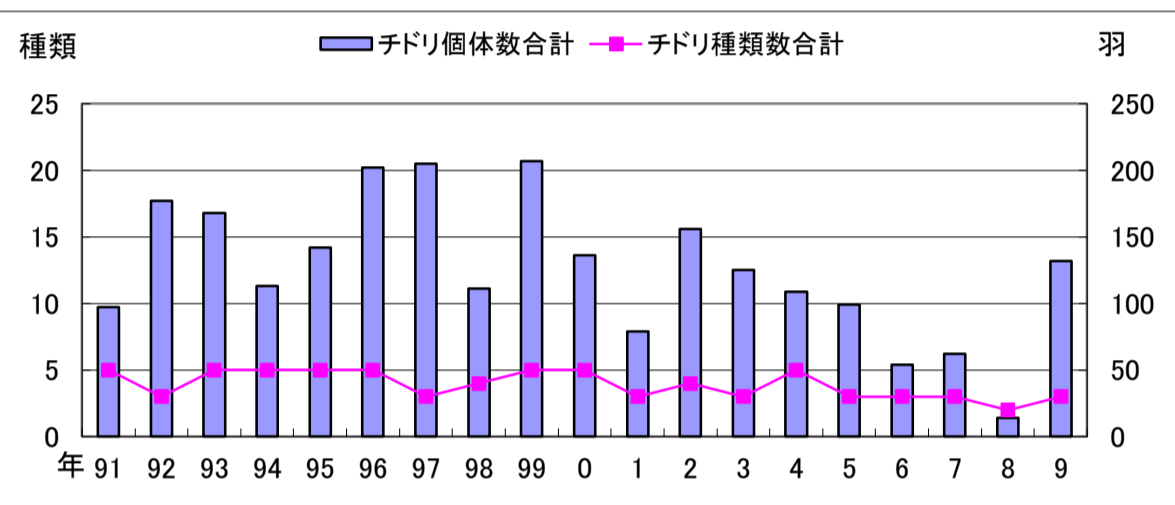

91	92	93	94	95	96	97	98	99	0	1	2
スズガモ	12621	15274	3287	5863	2071	1920	1654	805	2728	536	3102	3884
ツクシガモ							104	9	1	210		15
ヒドリガモ	625	3114	751	411	1427	350	846	1009	5241	3310	4443	3092
その他	3868	5331	2340	2824	2462	2689	2834	1763	2263	1553	3159	2106

カモ類

カモ類個体数合計	17114	23719	6378	9098	5960	4959	5438	3586	10233	5609	10704	9097
	13246	18388	4038	6274	3498	2270	2604	1823	7970	4056	7545	6991

シギ・チドリ類

	91	92	93	94	95	96	97	98	99	0	1	2
ハマシギ	1252	1354	1448	567	1351	1337	1494	1655	1001	543	1496	852
その他	126	107	78	97	178	114	130	44	158	53	220	163

シギ個体数合計	1378	1461	1526	664	1529	1451	1624	1699	1159	596	1716	1015