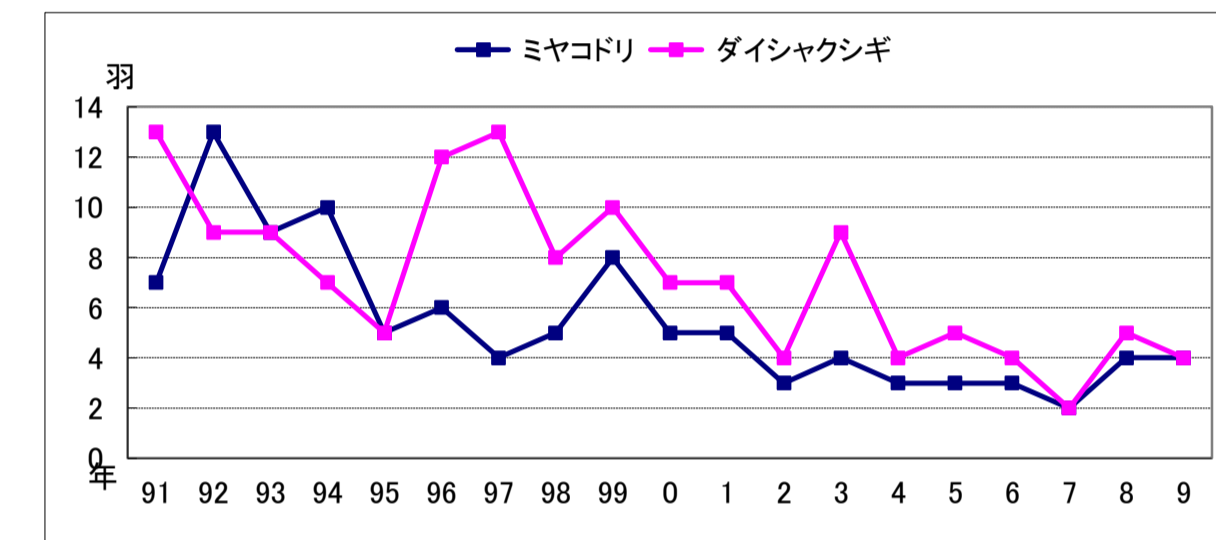

91	92	93	94	95	96	97	98	99	0	1	2
スズガモ	12621	15274	3287	5863	2071	1920	1654	805	2728	536	3102	3884
ツクシガモ							104	9	1	210		15
ヒドリガモ	625	3114	751	411	1427	350	846	1009	5241	3310	4443	3092
その他	3868	5331	2340	2824	2462	2689	2834	1763	2263	1553	3159	2106

カモ類

カモ類個体数合計	17114	23719	6378	9098	5960	4959	5438	3586	10233	5609	10704	9097
	13246	18388	4038	6274	3498	2270	2604	1823	7970	4056	7545	6991

シギ・チドリ類

	91	92	93	94	95	96	97	98	99	0	1	2
ハマシギ	1252	1354	1448	567	1351	1337	1494	1655	1001	543	1496	852
その他	126	107	78	97	178	114	130	44	158	53	220	163

シギ個体数合計	1378	1461	1526	664	1529	1451	1624	1699	1159	596	1716	1015