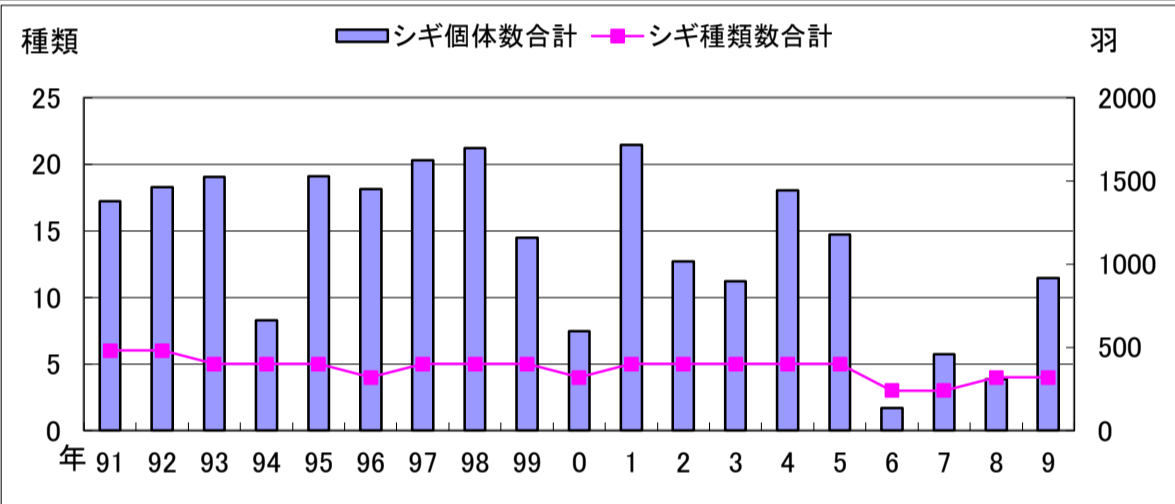

91	92	93	94	95	96	97	98	99	0	1	2
スズガモ	12621	15274	3287	5863	2071	1920	1654	805	2728	536	3102	3884
ツクシガモ							104	9	1	210		15
ヒドリガモ	625	3114	751	411	1427	350	846	1009	5241	3310	4443	3092
その他	3868	5331	2340	2824	2462	2689	2834	1763	2263	1553	3159	2106

カモ類

カモ類個体数合計	17114	23719	6378	9098	5960	4959	5438	3586	10233	5609	10704	9097
	13246	18388	4038	6274	3498	2270	2604	1823	7970	4056	7545	6991

シギ・チドリ類

	91	92	93	94	95	96	97	98	99	0	1	2
ハマシギ	1252	1354	1448	567	1351	1337	1494	1655	1001	543	1496	852
その他	126	107	78	97	178	114	130	44	158	53	220	163

シギ個体数合計	1378	1461	1526	664	1529	1451	1624	1699	1159	596	1716	1015