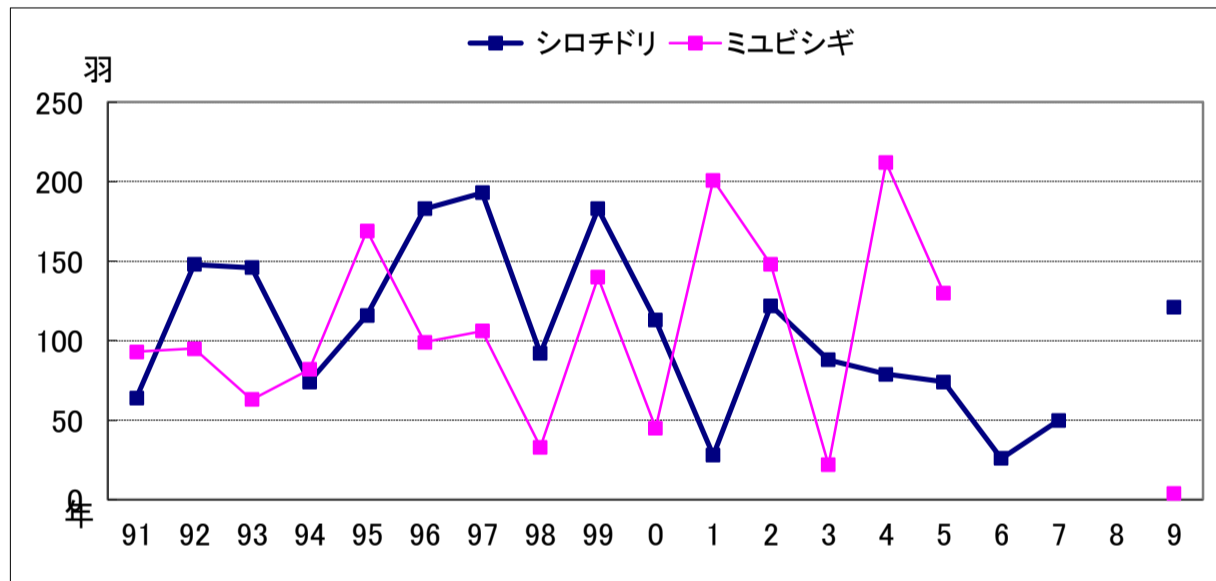

91	92	93	94	95	96	97	98	99	0	1	2
スズガモ	12621	15274	3287	5863	2071	1920	1654	805	2728	536	3102	3884
ツクシガモ							104	9	1	210		15
ヒドリガモ	625	3114	751	411	1427	350	846	1009	5241	3310	4443	3092
その他	3868	5331	2340	2824	2462	2689	2834	1763	2263	1553	3159	2106

カモ類

カモ類個体数合計	17114	23719	6378	9098	5960	4959	5438	3586	10233	5609	10704	9097
	13246	18388	4038	6274	3498	2270	2604	1823	7970	4056	7545	6991

シギ・チドリ類

	91	92	93	94	95	96	97	98	99	0	1	2
ハマシギ	1252	1354	1448	567	1351	1337	1494	1655	1001	543	1496	852
その他	126	107	78	97	178	114	130	44	158	53	220	163

シギ個体数合計	1378	1461	1526	664	1529	1451	1624	1699	1159	596	1716	1015