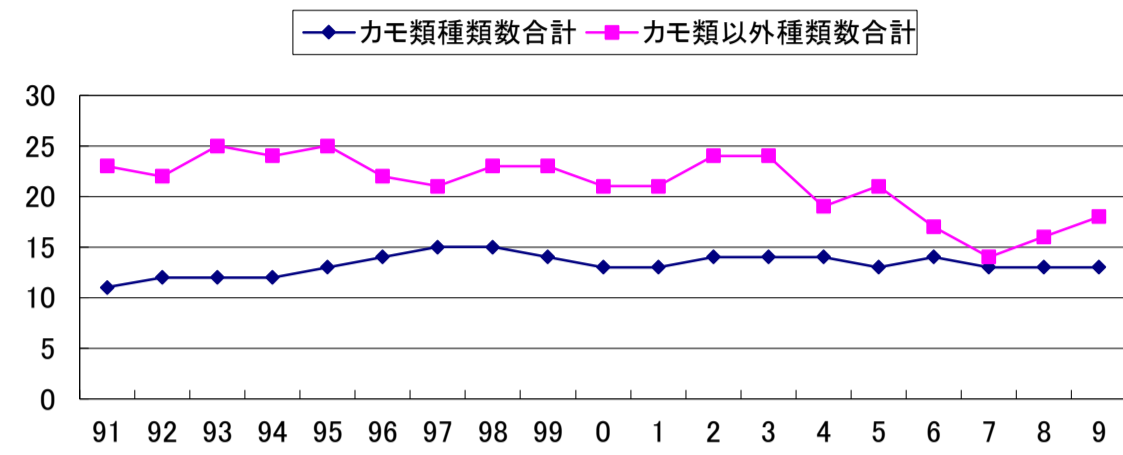

91	92	93	94	95	96	97	98	99	0	1	2
スズガモ	12621	15274	3287	5863	2071	1920	1654	805	2728	536	3102	3884
ツクシガモ							104	9	1	210		15
ヒドリガモ	625	3114	751	411	1427	350	846	1009	5241	3310	4443	3092
その他	3868	5331	2340	2824	2462	2689	2834	1763	2263	1553	3159	2106

カモ類

カモ類個体数合計	17114	23719	6378	9098	5960	4959	5438	3586	10233	5609	10704	9097
	13246	18388	4038	6274	3498	2270	2604	1823	7970	4056	7545	6991

シギ・チドリ類

	91	92	93	94	95	96	97	98	99	0	1	2
ハマシギ	1252	1354	1448	567	1351	1337	1494	1655	1001	543	1496	852
その他	126	107	78	97	178	114	130	44	158	53	220	163

シギ個体数合計	1378	1461	1526	664	1529	1451	1624	1699	1159	596	1716	1015