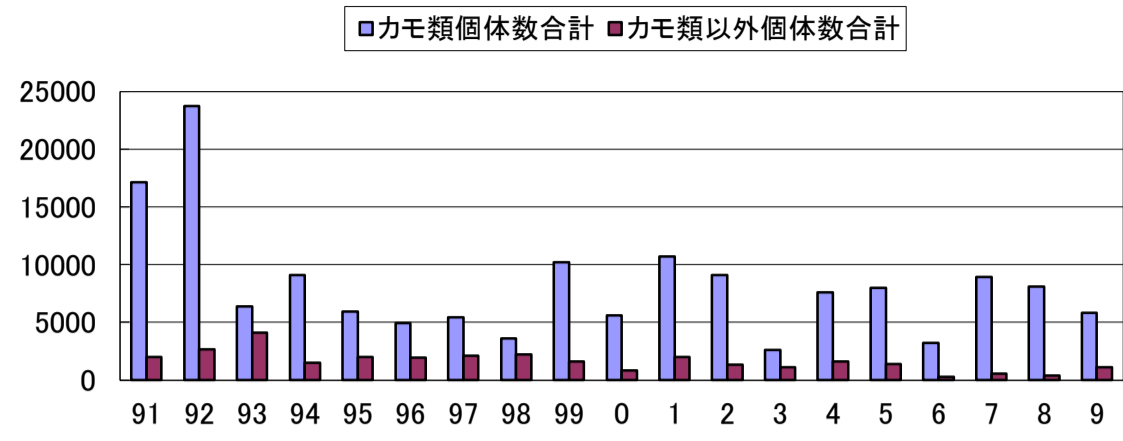

91	92	93	94	95	96	97	98	99	0	1	2
スズガモ	12621	15274	3287	5863	2071	1920	1654	805	2728	536	3102	3884
ツクシガモ							104	9	1	210		15
ヒドリガモ	625	3114	751	411	1427	350	846	1009	5241	3310	4443	3092
その他	3868	5331	2340	2824	2462	2689	2834	1763	2263	1553	3159	2106

カモ類

カモ類個体数合計	17114	23719	6378	9098	5960	4959	5438	3586	10233	5609	10704	9097
	13246	18388	4038	6274	3498	2270	2604	1823	7970	4056	7545	6991

シギ・チドリ類

	91	92	93	94	95	96	97	98	99	0	1	2
ハマシギ	1252	1354	1448	567	1351	1337	1494	1655	1001	543	1496	852
その他	126	107	78	97	178	114	130	44	158	53	220	163

シギ個体数合計	1378	1461	1526	664	1529	1451	1624	1699	1159	596	1716	1015