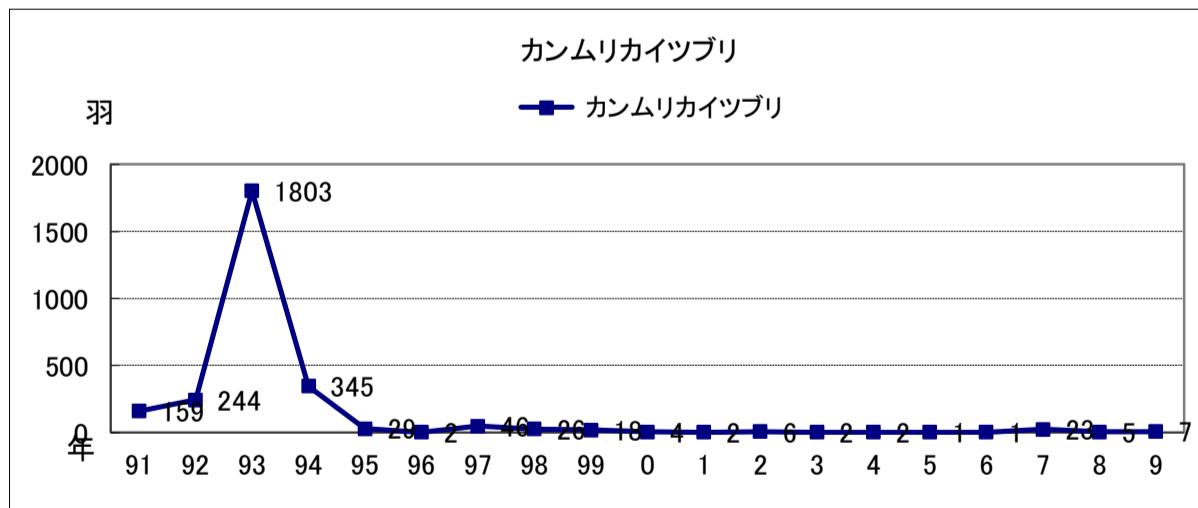

91	92	93	94	95	96	97	98	99	0	1	2
スズガモ	12621	15274	3287	5863	2071	1920	1654	805	2728	536	3102	3884
ツクシガモ							104	9	1	210		15
ヒドリガモ	625	3114	751	411	1427	350	846	1009	5241	3310	4443	3092
その他	3868	5331	2340	2824	2462	2689	2834	1763	2263	1553	3159	2106

カモ類

カモ類個体数合計	17114	23719	6378	9098	5960	4959	5438	3586	10233	5609	10704	9097
	13246	18388	4038	6274	3498	2270	2604	1823	7970	4056	7545	6991

シギ・チドリ類

	91	92	93	94	95	96	97	98	99	0	1	2
ハマシギ	1252	1354	1448	567	1351	1337	1494	1655	1001	543	1496	852
その他	126	107	78	97	178	114	130	44	158	53	220	163

シギ個体数合計	1378	1461	1526	664	1529	1451	1624	1699	1159	596	1716	1015