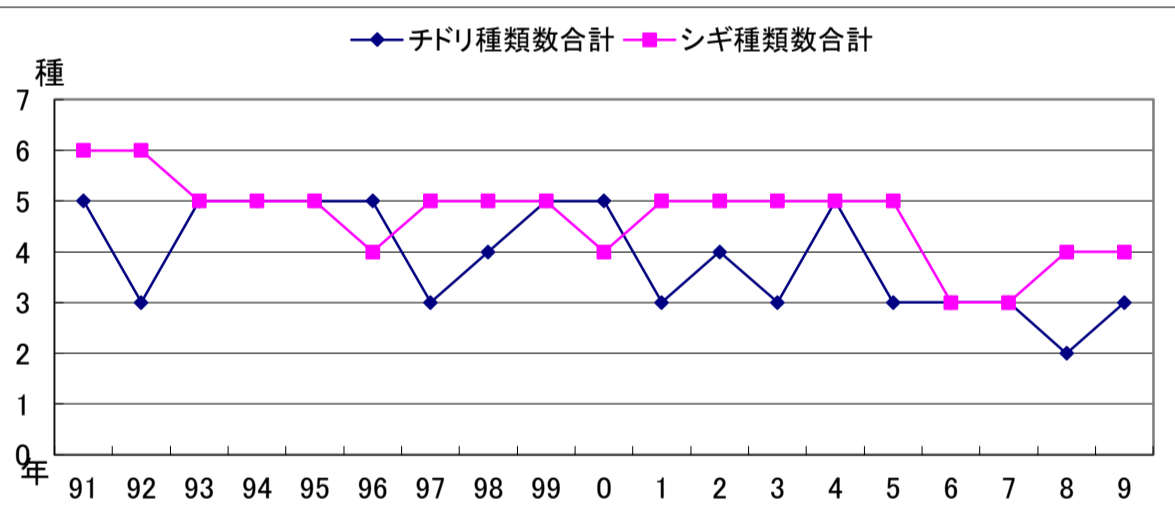

91	92	93	94	95	96	97	98	99	0	1	2
スズガモ	12621	15274	3287	5863	2071	1920	1654	805	2728	536	3102	3884
ツクシガモ							104	9	1	210		15
ヒドリガモ	625	3114	751	411	1427	350	846	1009	5241	3310	4443	3092
その他	3868	5331	2340	2824	2462	2689	2834	1763	2263	1553	3159	2106

カモ類

カモ類個体数合計	17114	23719	6378	9098	5960	4959	5438	3586	10233	5609	10704	9097
	13246	18388	4038	6274	3498	2270	2604	1823	7970	4056	7545	6991

シギ・チドリ類

	91	92	93	94	95	96	97	98	99	0	1	2
ハマシギ	1252	1354	1448	567	1351	1337	1494	1655	1001	543	1496	852
その他	126	107	78	97	178	114	130	44	158	53	220	163

シギ個体数合計	1378	1461	1526	664	1529	1451	1624	1699	1159	596	1716	1015