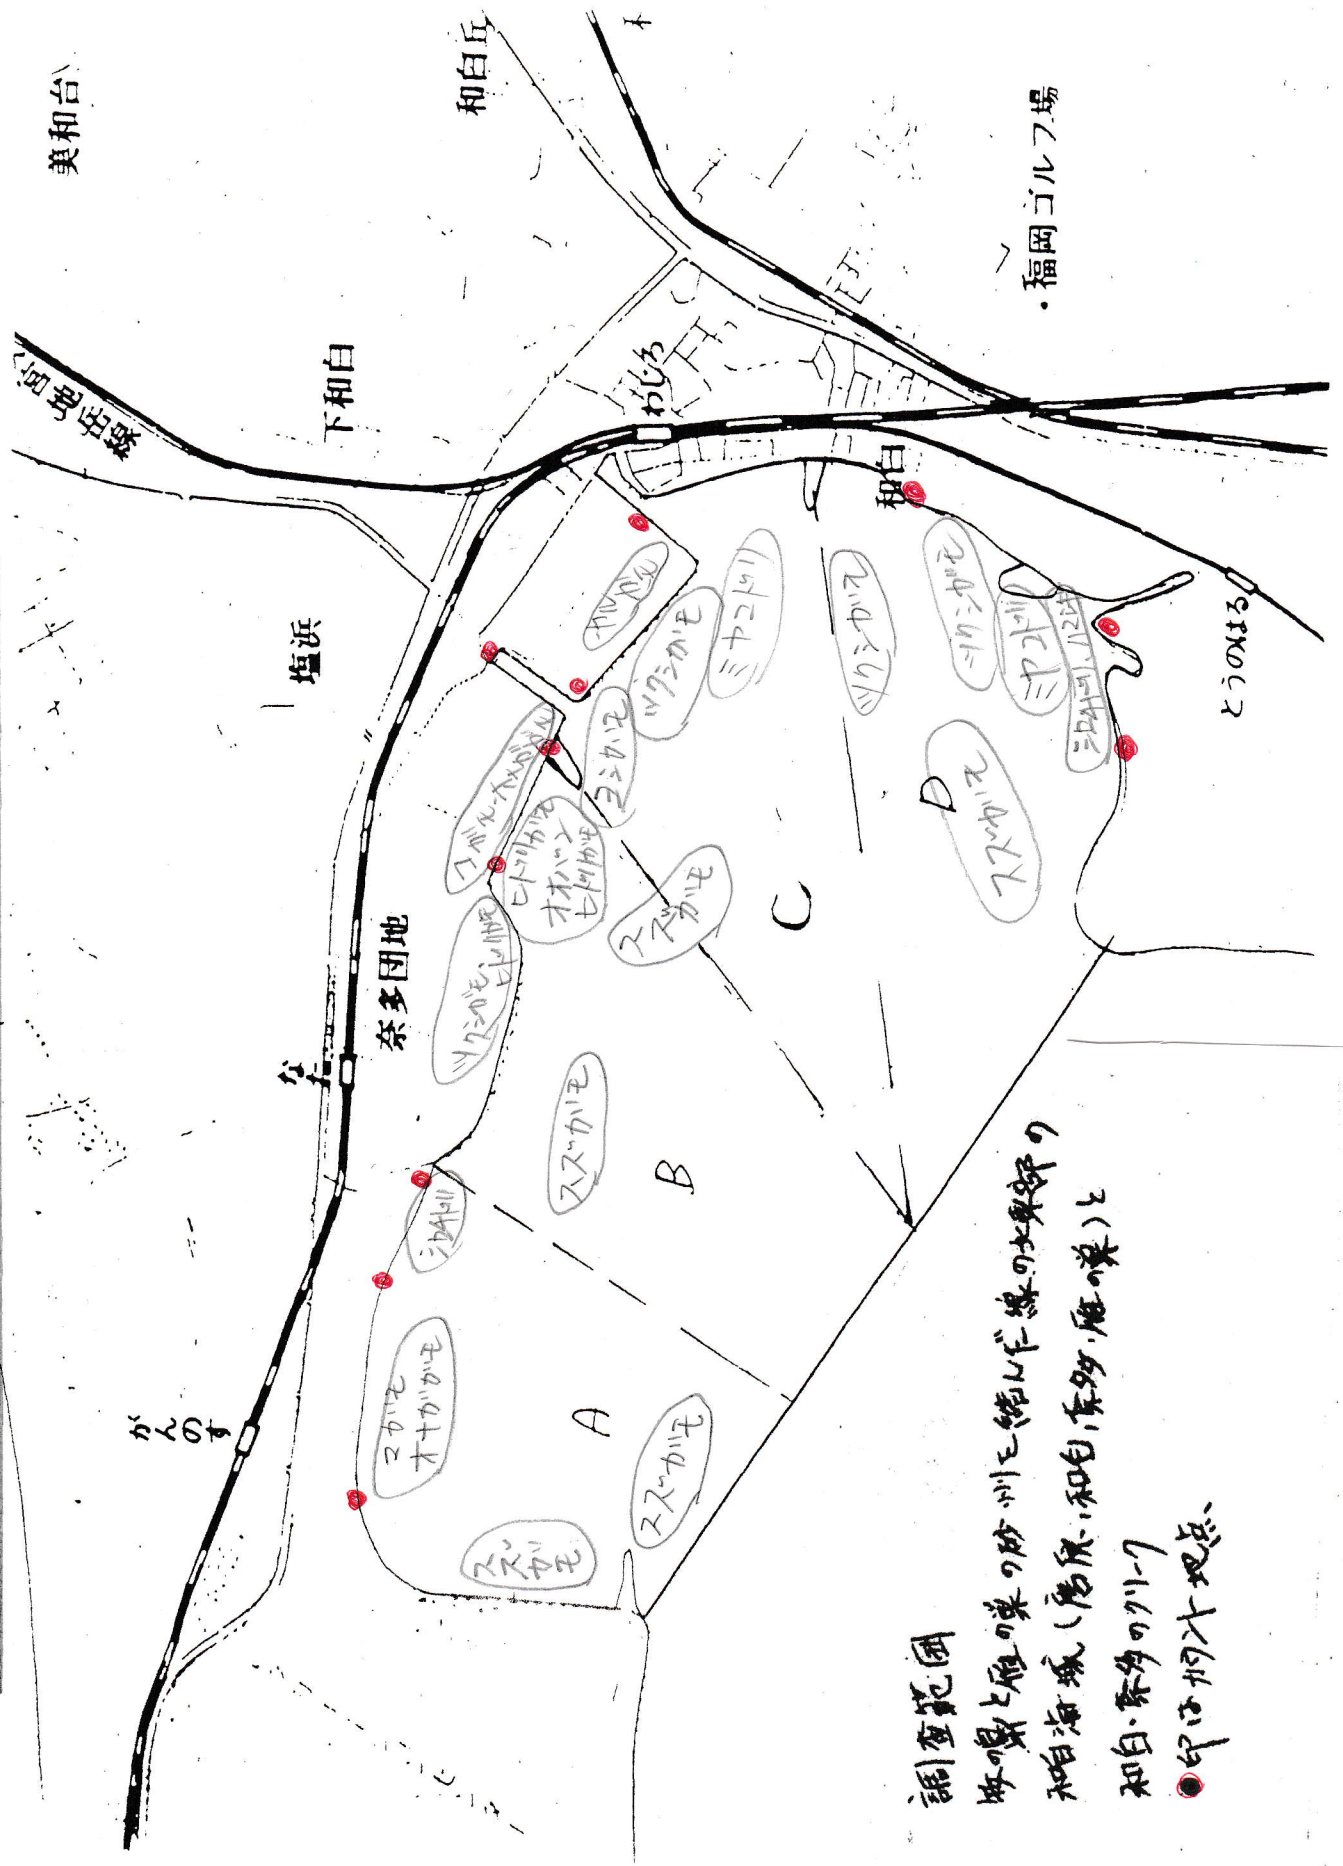

2024年1月9日 和白海域鳥類分布図

調査範囲

板の鼻と雁の巣の砂洲を結んだ線の北東部の
 和白白域(唐原・和白・奈多・雁の巣)と
 和白・奈多の間の
 ●印は調査地点